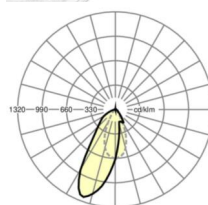

электротехника

Балласт	Электронный драйвер (1 штука)
Мощность системы	53W
сетевое напряжение	230V/50Hz
класс энергосбережения/Источник света	D

Оптика

Оснастка	LED, цветопередача/оттенок света CRI ≥ 80 / 6500K
Допуск для координаты цветности (MacAdam)	3SDCM
Фотобиологическая безопасность (светильник)	RG1
Номинальный световой поток	7830lm
Срок службы LED	50000h L80/B10 (Tq 35°C)
светоотдача светильников	147lm/W
Угол излучения	20°
UGR поп./вдоль	18.0 / 21.3

Механика

цвет корпуса	серебристый/ белый алюминий RAL 9006
размеры (LxWxH/DxH)	1531mm x 55mm x 37mm
вес (нетто)	2kg
Вид монтажа	сборка трековых систем, световая структура

DEEP-LINK

<https://www.regiolum.de/ru/article/19455004175>

Ссылка	LED 8000lm 865
ηLB	100 %
Φ ↓/↑	98 % / 2 %
UGR поп./вдоль	18.0 / 21.3

размеры

L	1531 mm	Длина
B	55 mm	Ширина
H	37 mm	Высота