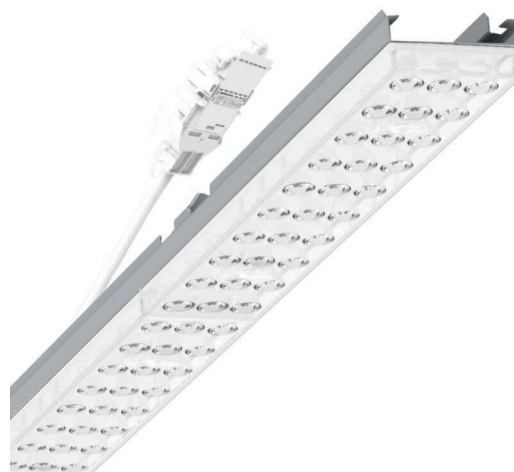

прибородержатель переменный - Individual.Lens.Optic - прямой несимметричный свет - без видимых стыков

Ламподержатель из оцинкованного стального профиля, поверхность покрыта лаком на полиэфирной смоле. Крепление без инструментов с нажимными затворами, встроенными в конструкцию, обеспечивают защиту от кражи и взлома. В трековой шине может устанавливаться с левой или правой стороны и позиционироваться по-разному. Цвет корпуса серебристый/ белый алюминий RAL 9006; Прямое несимметричное излучение, распределение света посредством линзы «Individual.Lens.Optic» из пластика ПММА. Оптика отдельных линз делает сборку и установку предельно удобными, плоскость легко чистится. Тройные ряды из отдельных линз и лампо-/прибородержатели, идеально согласованные между собой, обеспечивают цельный вид без стыков и неравномерностей. Подключение к электросети через присоединительный провод длиной 1 м для свободного позиционирования прибородержателя в световой полосе и 3-полюсную втычную деталь для быстрой сборки со свободным выбором фаз. Сменные блоки, позволяющие легко модернизировать освещение, существенно продлевают срок службы всей осветительной установки.

электротехника

Балласт	Электронный драйвер (1 штука)
Мощность системы	53W
сетевое напряжение	230V/50Hz
класс энергосбережения/Источник света	D

Оптика

Оснастка	LED, цветопередача/оттенок света CRI ≥ 80 / 6500K
Допуск для координаты цветности (MacAdam)	3SDCM
Фотобиологическая безопасность (светильник)	RG1
Номинальный световой поток	7830lm
Срок службы LED	50000h L80/B10 (Tq 35°C)
светоотдача светильников	147lm/W
Угол излучения	20°
UGR поп./вдоль	18.0 / 21.3

Механика

цвет корпуса	серебристый/ белый алюминий RAL 9006
размеры (LxWxH/DxH)	1531mm x 55mm x 37mm
вес (нетто)	2kg
Вид монтажа	сборка трековых систем, световая структура

DEEP-LINK

<https://www.regiolum.de/ru/article/19455004175>

Ссылка	LED 8000lm 865
ηLB	100 %
Φ ↓/↑	98 % / 2 %
UGR поп./вдоль	18.0 / 21.3

размеры

L	1531 mm	Длина
B	55 mm	Ширина
H	37 mm	Высота